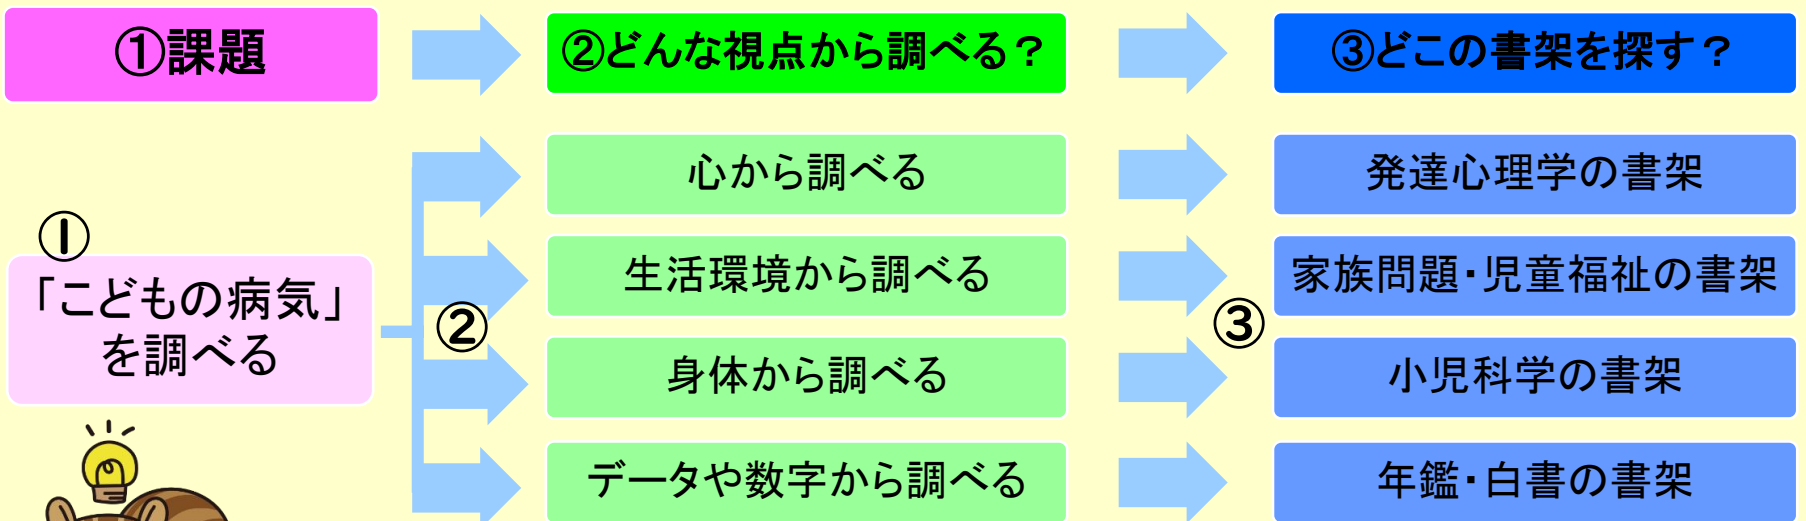

図書館だより

2026年6月号
愛知みずほ大学
愛知みずほ短期大学
瀬木学園図書館

梅雨の季節がやってきました。雨の時は、図書館で雨宿りはいかがですか。皆さんの来館をお待ちしています。

資料の探し方

レポートや課題、調べものなどで、書架(棚)から資料や本を探すときのコツを教えます!

<①課題は何か→②色々な視点から課題をとらえる→③どの分野の書架にあるのか>
本は分野(分類)ごとに並んでいますが、例えば「こどもの病気」に関する本が、医学の分野の書架だけにあるとは限りません。下の図のように色々な視点から「こどもの病気」をとらえると、様々な分野の書架に本があることが分かります。色々な視点から物事を考え、情報を見つけてください。

「こどもの病気」という書名じゃなくても、情報は載っています。本を開いて、こどもの病気に関するキーワードを見つけましょう。

借りた本についてのお願い

借りた本の扱いに注意しましょう。雨で濡れてしまった!冷たい飲み物と一緒に持っていて濡れてしまった!ということがないように気を付けましょう。借りた本は丁寧に扱ってください。図書館本館では、借りた本を入れるビニール袋を用意しています。

図書館行事

6/8~6/19