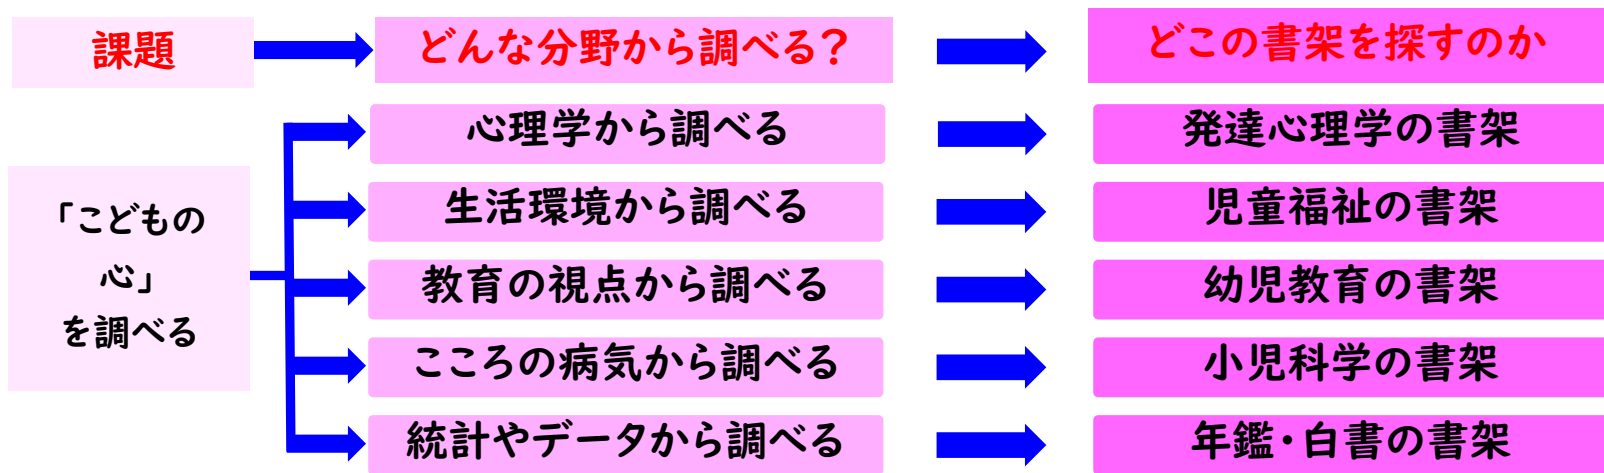

図書館だより

2024年6月号
愛知みずほ大学
愛知みずほ短期大学
瀬木学園図書館

梅雨の季節がやってきました。雨の日には、読書がぴったりです。ぜひ、図書館で本を読みながら過ごしましょう。

資料(図書)の探し方

課題やレポート、調べものなど図書館で資料を探すときのコツを教えます。

書架(本棚)を探す場合

例:「こどもの心」について調べる

本は分野(分類)ごとに並んでいますが、「こどもの心」に関する本が一ヶ所に並んでいるとは限りません。上の図のように色々な分野から「こどもの心」を調べることができます。

書名に「こどもの心」がつくものだけ探すのではなく、本を開いて中を探そう!

図書館行事

借りた本のお願い

借りた本の扱いに注意しましょう。雨で濡れてしまった!冷たい飲み物と一緒に持っていて濡れてしまった!・・・ということがないように気を付けましょう。借りた本は丁寧に扱ってください。図書館本館では、借りた本を入れるビニール袋を用意しています。

6/3~6/8

第1回ブックリサイクル
*リサイクル本を差し上げます。