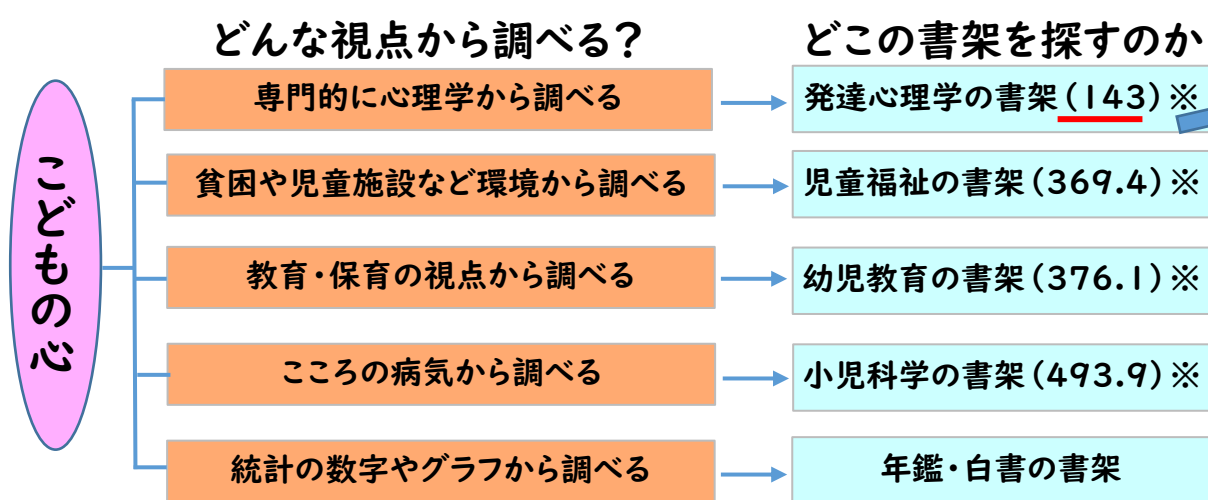

図書館だより

2023年6月号
愛知みずほ大学
愛知みずほ短期大学
瀬木学園図書館

梅雨の季節がやってきました。雨の日には、読書がぴったりです。ぜひ、図書館に来てください。6月はブックリサイクルを開催します。

資料(図書)の探し方

課題やレポート、調べものなど図書館で資料を探すときのコツを教えます。

①書架(本棚)を探す場合

例:「こどもの心」について調べる

※数字は背ラベルの請求記号です。図書は背ラベルの数字順に並んでいます。

書名に「こどもの心」がつくものだけ探すのではなく、本を開いて中を探そう!

図書は分野(分類)ごとに並んでいますが、「こどもの心」に関する図書が一ヶ所に並んでいるとは限りません。上の図のように色々な分野から「こどもの心」を調べることができます。

②OPACを使って探す場合

例:病気と運動の関係について調べる

検索のコツは「単語」を入力すること!
「病気」「運動」をキーワードに入力します。

※希望の図書がヒットしてこない時は…