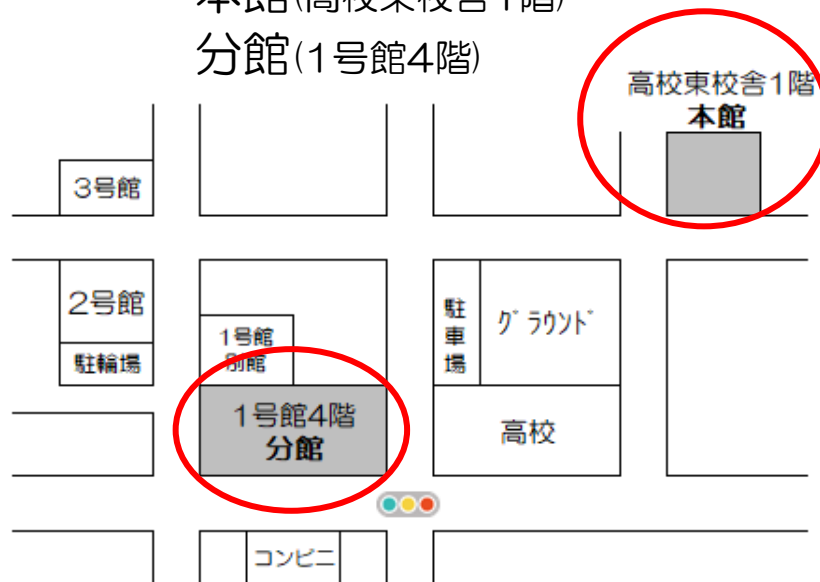

### 開館時間

<本館>月～金曜日…8：30～19：00  
土曜日…8：30～14：00  
<分館>月～金曜日…9：00～20：00  
土曜日…閉館

※日曜、祝日は閉館

### 場所

本館(高校東校舎1階)  
分館(1号館4階)