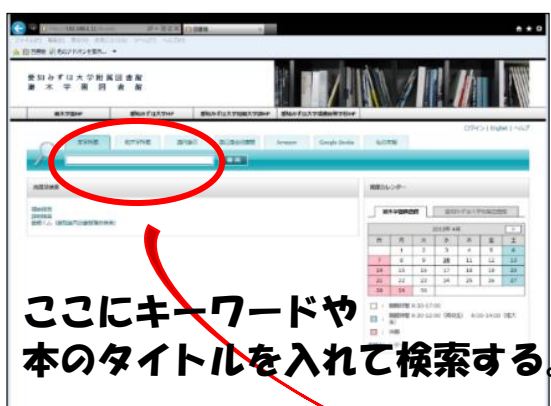

図書館だより

2019年6月号
愛知みずほ大学
愛知みずほ短期大学
瀬木学園図書館

異常に暑かった5月の次は、梅雨の季節です。
図書館で快適に過ごしましょう。

図書館の探し方を覚える！

レポートや課題で困らないために、図書館で図書を探すときのコツを教えます。

<OPAC検索のコツ>

OPAC…図書館に所蔵している資料を検索する端末

例：小学生の病気について調べる

ここにキーワードや本のタイトルを入れて検索する。

zoom

※これ↑がOPAC画面

検索のコツ①

文章ではなく「単語」を入力する！

検索のコツ②

キーワードを同じ意味の違う言葉に変えてみる！

小学生→こども