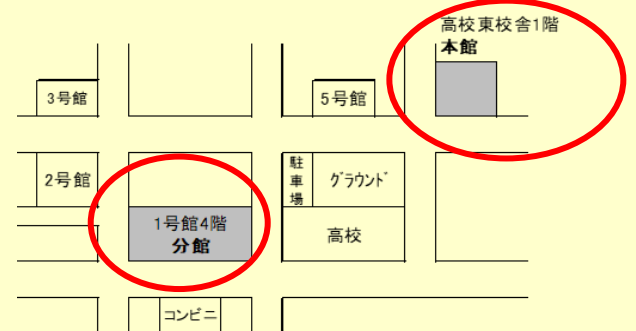

- ・パソコン、プリンター、コピー機を設置しています。
- ・図書館のパソコンから新聞記事、論文を検索できます。
- ・分館はノートパソコン、iPadの貸出をしています。貸出詳細はカウンターまで！
- ・分館はディスカッションや、グループワークなどでも利用できます。
- ・本館にDVD、CDがあります。空き時間の映画鑑賞・音楽鑑賞がおすすめです。

場所

本館(高校東校舎1階)、分館(1号館4階)

図書館本館(高校東校舎)に駐輪場はありません。
自転車は、2号館横の駐輪場に停めてください。