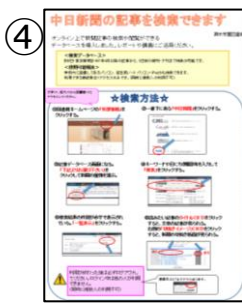

図書館だより

愛知みずほ大学・愛知みずほ短期大学
瀬木学園図書館
2018年11月号

すっかり寒くなり、空気も乾燥してきました。風邪をひいていませんか？これからの季節は、暖かい図書館で過ごすのがおすすめです。

新聞記事の調べ方

レポートや課題で新聞記事を調べたいとき、方法は色々あります。学習環境や取り上げるテーマによって、適した調べ方を選びましょう。

	検索方法	形態	場所	詳細
①	新聞	紙	本館 分館	各種新聞を置いている。本館は過去1年分を保管。見やすく、一番身近な媒体。
②	中日新聞縮刷版	紙	本館	中日新聞1ヶ月分が1冊の本になっている。字は小さいが、色々な日の記事をすぐ見ることができる。かなり古い年度も保管しているので、昔のことを調べやすい。
③	雑誌 「切抜き速報」	紙	分館 (バックナンバーの一部は本館)	「医療と安全管理」「保育と幼児教育」「科学と環境」「教育」「健康りてらしい」「食と生活」の6誌があり各誌テーマに沿った新聞記事が載っている。1冊の情報量は少ないが、テーマが明確な場合はおすすめ。
④	新聞記事 データベース	インターネット	学内のパソコン	中日新聞の記事を検索できる。検索方法の詳細は本館・分館に設置しているパソコンの横に掲示。どこでも検索でき一番手軽だが、1アクセスしかできないため、同時に複数のパソコンから検索できない。