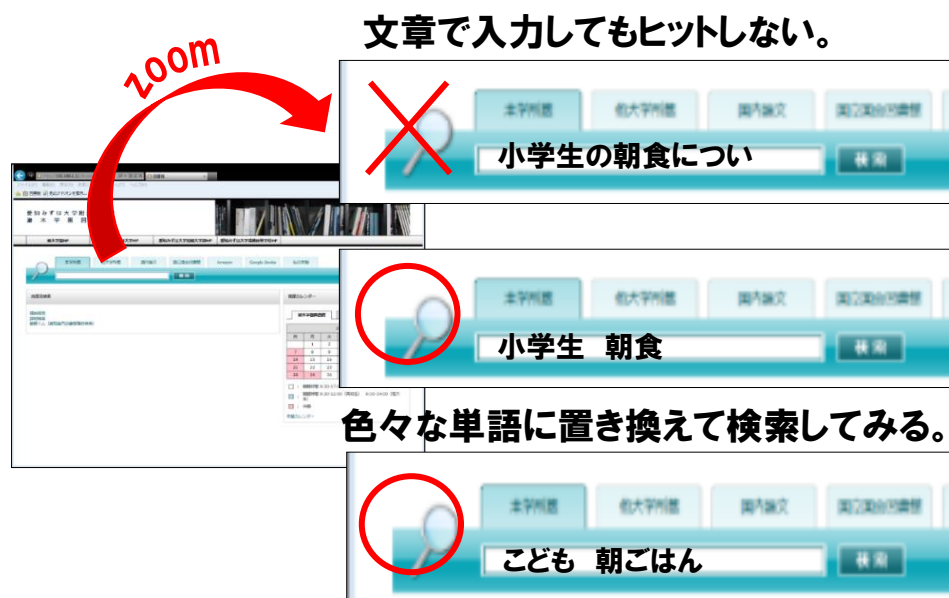

図書館だより

2018年6月号
愛知みずほ大学
愛知みずほ短期大学
瀬木学園図書館

雨の多い季節になりました。雨の日は気分までどんより…
そんな時は、図書館で楽しい本を読みませんか？心が晴れ
やかになりますよ。来館をお待ちしています。

図書の探し方

課題やレポート、調べものなど図書館で図書を探すときのコツをお教えします！

OPACで検索するコツ

例：小学生の朝食について調べる

検索のコツは「単語」を入力すること！
「小学生」「朝食」とキーワードに入力
します。希望の図書がヒットしてこない
時は「小学生」→「こども」
「朝食」→「朝ごはん」
など同じ意味で違う単語に変えて検索
するのもコツです。

書架を探すコツ

例：こどもの心について調べる

図書は分野(分類)ごとに並んで
いますが、「こどもの心」に関
する図書が1つの分野に並んで
いるとは限りません。色々な分
野に「こどもの心」が関係してい
るからです。
色々な分野の書架を探してみま
しょう。

※書架…本棚

図書館フェア

今年も7/5(木)～11(水)の七夕の時期に、本館にて図書館フェアを開催します。
七夕飾り・テーマ展示・参加企画などを考えています。期間中に本を借りた人には、
抽選で図書カードが当たります！せひ、見に来て参加してください。
詳細は図書館フェアのポスターで確認してください。