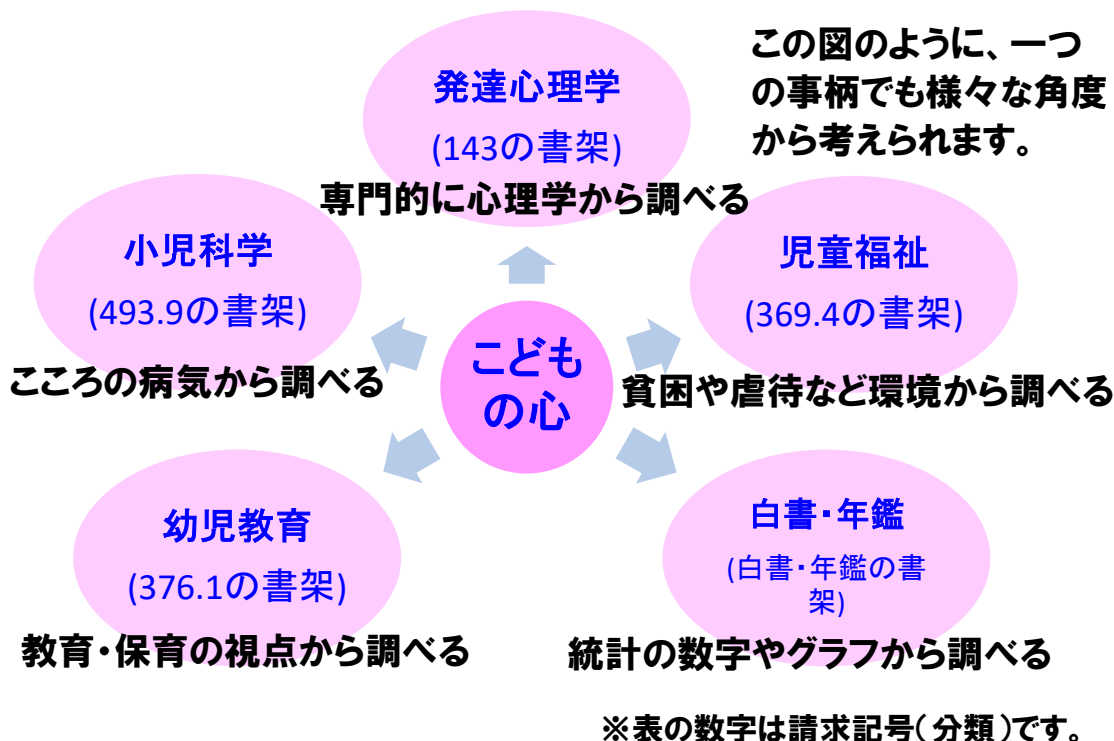

図書館だより

2018年6月号
愛知みずほ大学
愛知みずほ短期大学
瀬木学園図書館

雨の多い季節になりました。雨の日は気分までどんより…
そんな時は、図書館で楽しい本を読みませんか？心が晴れ
やかになりますよ。来館をお待ちしています。

図書の探し方

課題やレポート、調べものなど図書館で図書を探すときのコツをお教えします！

OPACで検索するコツ

例：小学生の朝食について調べる

検索のコツは「単語」を入力すること！
「小学生」「朝食」とキーワードに入力
します。希望の図書がヒットしてこない
時は「小学生」→「こども」
「朝食」→「朝ごはん」
など同じ意味で違う単語に変えて検索
するのもコツです。

書架を探すコツ

例：こどもの心について調べる

図書は分野(分類)ごとに並んで
いますが、「こどもの心」に関
する図書が1つの分野に並んで
いるとは限りません。色々な分
野に「こどもの心」が関係してい
るからです。
色々な分野の書架を探してみま
しょう。

※書架…本棚

図書館フェア

今年も7/5(木)～11(水)の七夕の時期に、本館にて図書館フェアを開催します。
七夕飾り・テーマ展示・参加企画などを考えています。期間中に本を借りた人には、
抽選で図書カードが当たります！せひ、見に来て参加してください。
詳細は図書館フェアのポスターで確認してください。