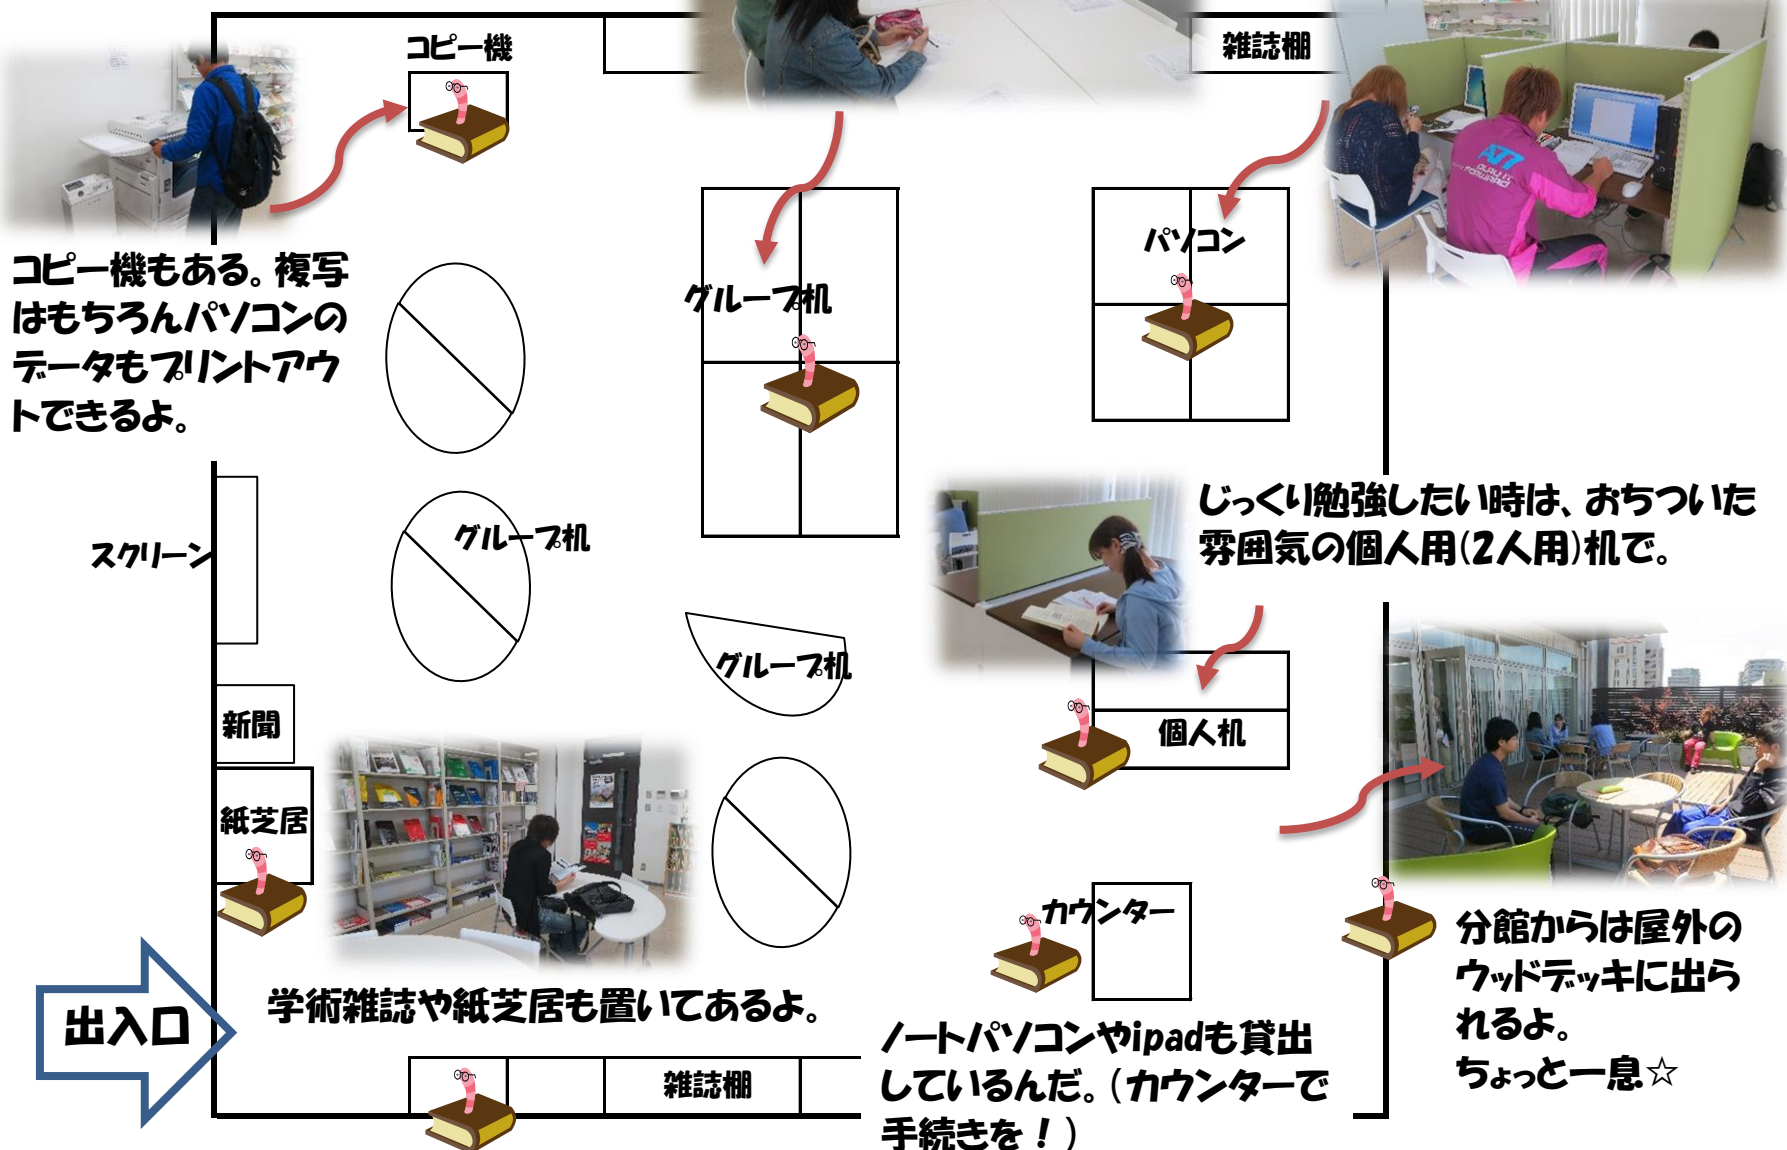

# 図書館だより

2014年6月号  
瀬木学園図書館

今月から図書館だよりのサイズが大きくなりました。  
みなさんに図書館や本の情報をたくさんお届けできたらいいな  
と思います。今回は図書館分館(1号館4階)について紹介します。

## 図書館分館探訪！ どんな部屋？なにができるの？

分館は4月にリニューアルされ、ラーニングcommons(学びのための共有空間)として開放しています。自学自習はもちろん、グループ学習などさまざまな活用に対応しています。

利用目的に合わせグループでも1人でも使えるように、移動や組み合わせが自由な机と椅子がある。ミーティング中かな？

パソコンが4台ある。学内ネットワークによりOPAC、電子ジャーナルの検索などができ、色々な情報が得られるね。