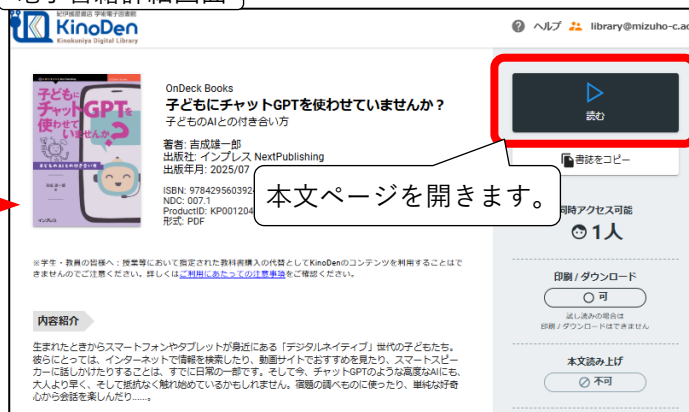

2. KinoDen を利用する

(1) 【学内】で利用する

KinoDen の愛知みずほ大学・短期大学専用サイトにアクセスすることで閲覧できます。

KinoDen 愛知みずほ大学・短期大学専用サイト
<https://kinoden.kinokuniya.co.jp/segilib/>

<図書館 HP からのアクセス>

図書館のホームページのリンクからも KinoDen にアクセスできます。

【電子書籍】のタブからアクセスしてください。

瀬木学園図書館ホームページ
<http://www2.mizuho-c.ac.jp/library/>

KinoDen TOP 画面

検索語を入力しないまま「検索」をクリックすると、閲覧できる KinoDen の電子書籍一覧が表示されます。

検索結果一覧画面

タイトルをクリックすると電子書籍の詳細画面が開きます。

本文ページを開きます。

目次を表示します。

電子書籍詳細画面

本文ページを開きます。

(2) 【学外】で利用する

KinoDen の愛知みずほ大学・短期大学専用サイトにアクセスし、My 本棚にサインインすることで閲覧できます。

【接続の手順：1】 KinoDen へのアクセス

- 初回は学内 Wi-Fi に接続した端末からアクセスします。(URL/QR コードは p.1 参照)
- 画面右上の本のマークから「サインイン」を選択します。

<有効期限>

有効期限は **90 日間**です。期限が過ぎたらもう一度学内 Wi-Fi から接続してください。