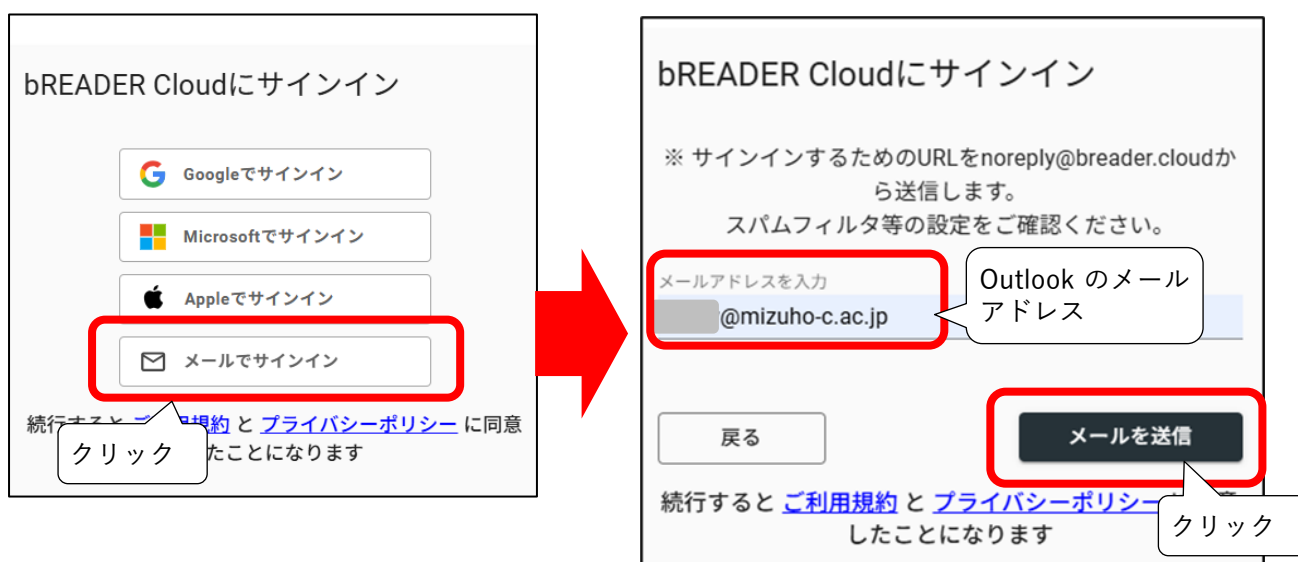

瀬木学園図書館ホームページ
<http://www2.mizuho-c.ac.jp/library/>

KinoDen TOP 画面

検索語を入力しないまま「検索」をクリックすると、閲覧できる KinoDen の電子書籍一覧が表示されます。

検索結果一覧画面

タイトルをクリックすると電子書籍の詳細画面が開きます。

本文ページを開きます。

目次を表示します。

電子書籍詳細画面

本文ページを開きます。

(2) 【学外】で利用する

KinoDen の愛知みずほ大学・短期大学専用サイトにアクセスし、My 本棚にサインインすることで閲覧できます。

【接続の手順：1】 KinoDen へのアクセス

- 初回は学内 Wi-Fi に接続した端末からアクセスします。(URL/QR コードは p.1 参照)
- 画面右上の本のマークから「サインイン」を選択します。

<有効期限>

有効期限は **90 日間**です。期限が過ぎたらもう一度学内 Wi-Fi から接続してください。

【接続の手順：2】 メールアドレスの入力

- 「メールリンクでサインイン」から大学・短大のメールアドレスを入力します。
- 「メールを送信」をクリックします。

<注意：メールアドレス>

「@mizuho-c.ac.jp」以外のメールアドレスは使えません。

【接続の手順：3】 リンクからアクセス

- 「no-reply@breader.cloud」から届いたメールに張られたリンク（URL）をクリックします。
- サインインできると、KinoDen 画面右上に自分のメールアドレスが表示されます。